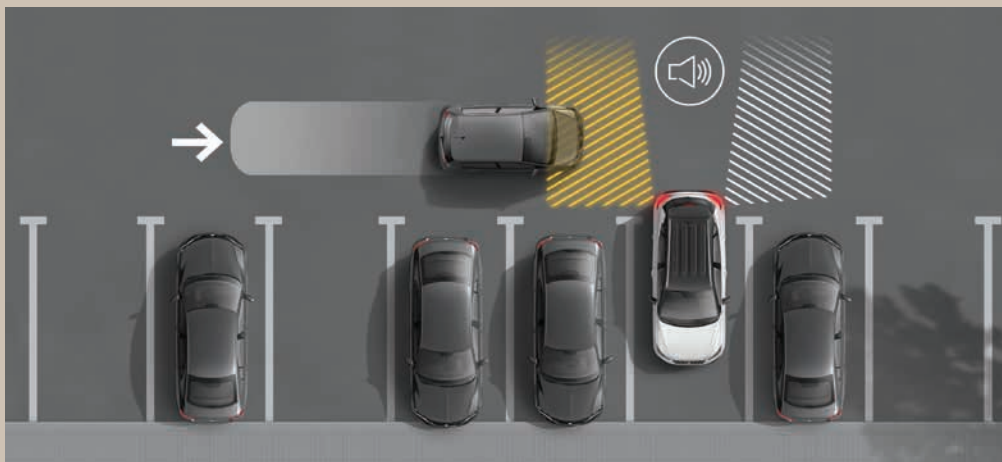

Vyšší poloha sedadel

Díky vyšší poloze sedadel a designu zaměřenému na řidiče, budete mít skvělý výhled z vozu.

Ovládejte situaci. A zůstaňte nad věcí.

ACC se systémem Front Assist

Užívejte si komfortní cestování s adaptivním tempomatem ACC (Adaptive Cruise Control) a systémem Front Assist. Díky němu budete udržovat správnou rychlost jízdy i bezpečnou vzdálenost. Front Assist vám pomůže zabránit kolizím s chodci nebo s ostatními vozidly.

Senzor mrtvého úhlu

Přejíždíte do vedlejšího jízdního pruhu? Senzor mrtvého úhlu vás upozorní na vozidla, která se přibližují zezadu.

Asistent pro vyparkování

Asistent pro vyparkování vás při vyjždění z parkovacího místa ujistí, že máte volnou cestu.