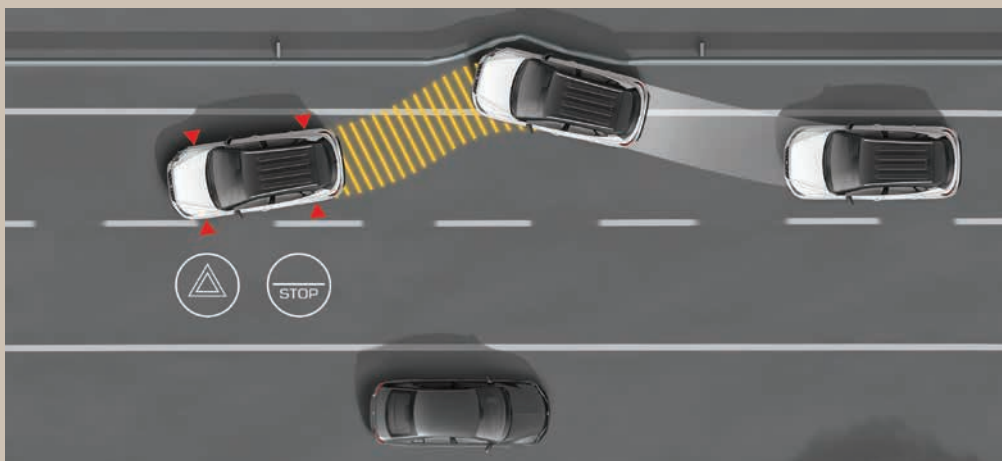

Multikolizní brzda

Multikolizní brzda automaticky zpomalí vůz v případě nehody kombinací bleskově rychlých reakcí speciální techniky. Kdykoli však můžete převzít kontrolu nad vozem, a uplatnit tak své vlastní řídičské dovednosti. Díky této dvojitě ochraně můžete cestovat s pocitem naprosté jistoty.