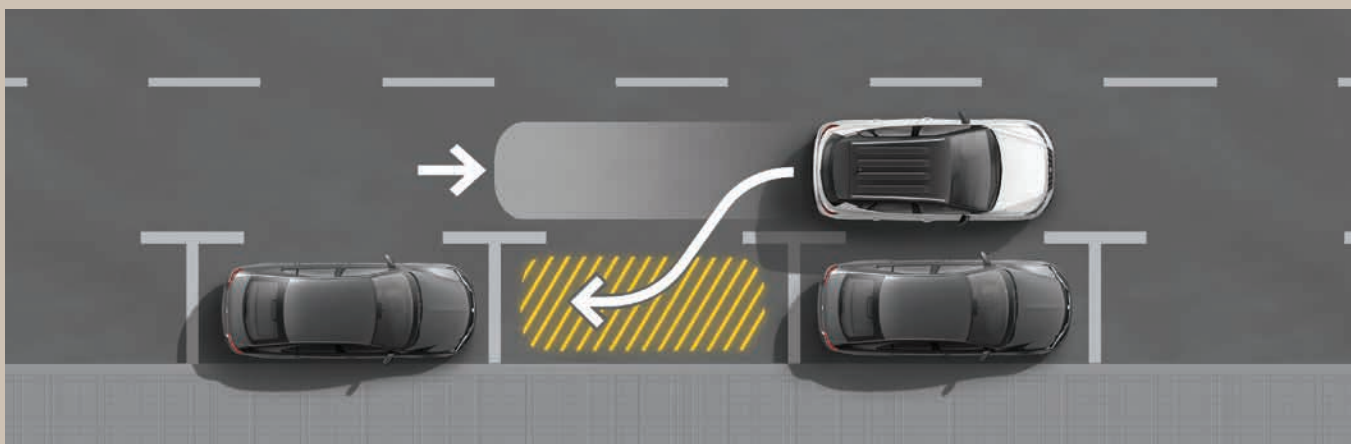

22.0°

AUTO

PASSENGER OFF
AIR BAG

OFF

A/C

SYNC

**Volič jízdních režimů
Drive Profile a Dual Ride pro FR**

Volič jízdních režimů Drive Profile nastaví vůz podle vašich preferencí. Dual Ride ve stupni výbavy FR nabízí ryzí sportovní režim.

V první řadě. S dokonalým přehledem.

Přístrojová deska orientovaná na řidiče

Vše máte při ruce. Přehledná přístrojová deska vám pomůže dělat správná rozhodnutí.

Zadní parkovací kamera a parkovací asistent