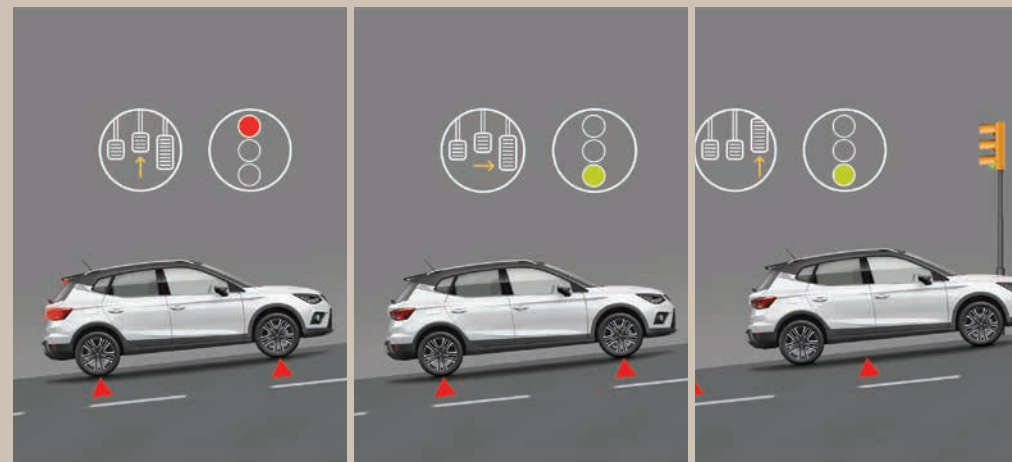

V první řadě. S dokonalým přehledem.

Přístrojová deska orientovaná na řidiče

Vše máte při ruce. Přehledná přístrojová deska vám pomůže dělat správná rozhodnutí.

Zadní parkovací kamera a parkovací asistent

Vyšší poloha sedadel

Díky vyšší poloze sedadel a designu zaměřenému na řidiče, budete mít skvělý výhled z vozu.

Ovládejte situaci. A zůstaňte nad věcí.

ACC se systémem Front Assist

Užívejte si komfortní cestování s adaptivním tempomatem ACC (Adaptive Cruise Control) a systémem Front Assist. Díky němu budete udržovat správnou rychlost jízdy i bezpečnou vzdálenost. Front Assist vám pomůže zabránit kolizím s chodci nebo s ostatními vozidly.

Senzor mrtvého úhlu

Přejíždíte do vedlejšího jízdního pruhu? Senzor mrtvého úhlu vás upozorní na vozidla, která se přibližují zezadu.

Asistent pro vyparkování

Asistent pro vyparkování vás při vyjždění z parkovacího místa ujistí, že máte volnou cestu.