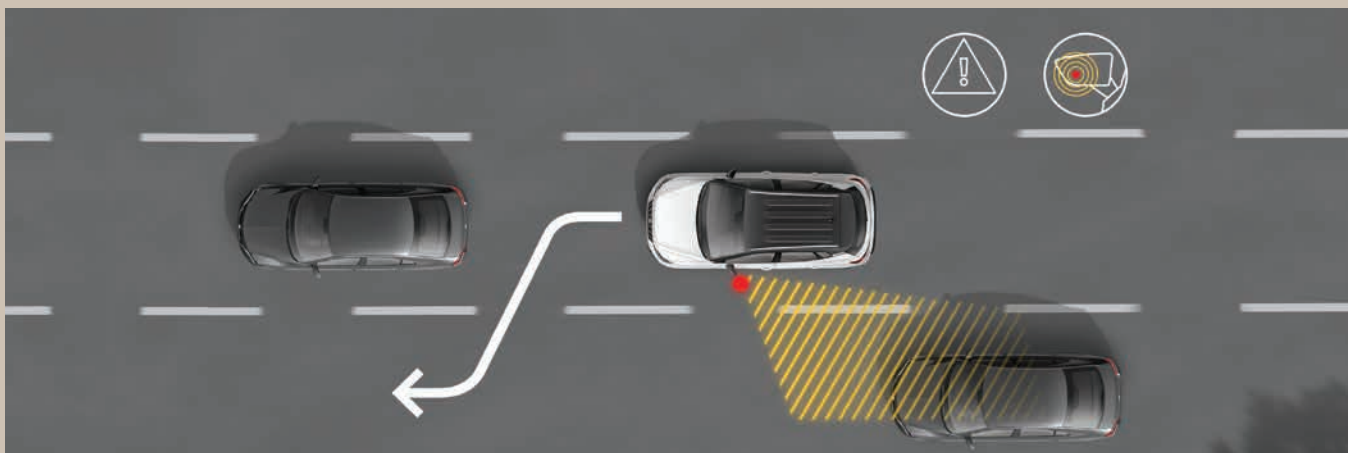

Vyšší poloha sedadel

Díky vyšší poloze sedadel a designu zaměřenému na řidiče, budete mít skvělý výhled z vozu.

Ovládejte situaci. A zůstaňte nad věcí.

ACC se systémem Front Assist

Užívejte si komfortní cestování s adaptivním tempomatem ACC (Adaptive Cruise Control) a systémem Front Assist. Díky němu budete udržovat správnou rychlost jízdy i bezpečnou vzdálenost. Front Assist vám pomůže zabránit kolizím s chodci nebo s ostatními vozidly.

Senzor mrtvého úhlu

Přejíždíte do vedlejšího jízdního pruhu? Senzor mrtvého úhlu vás upozorní na vozidla, která se přibližují zezadu.

Asistent pro vyparkování

Asistent pro vyparkování vás při vyjždění z parkovacího místa ujistí, že máte volnou cestu.