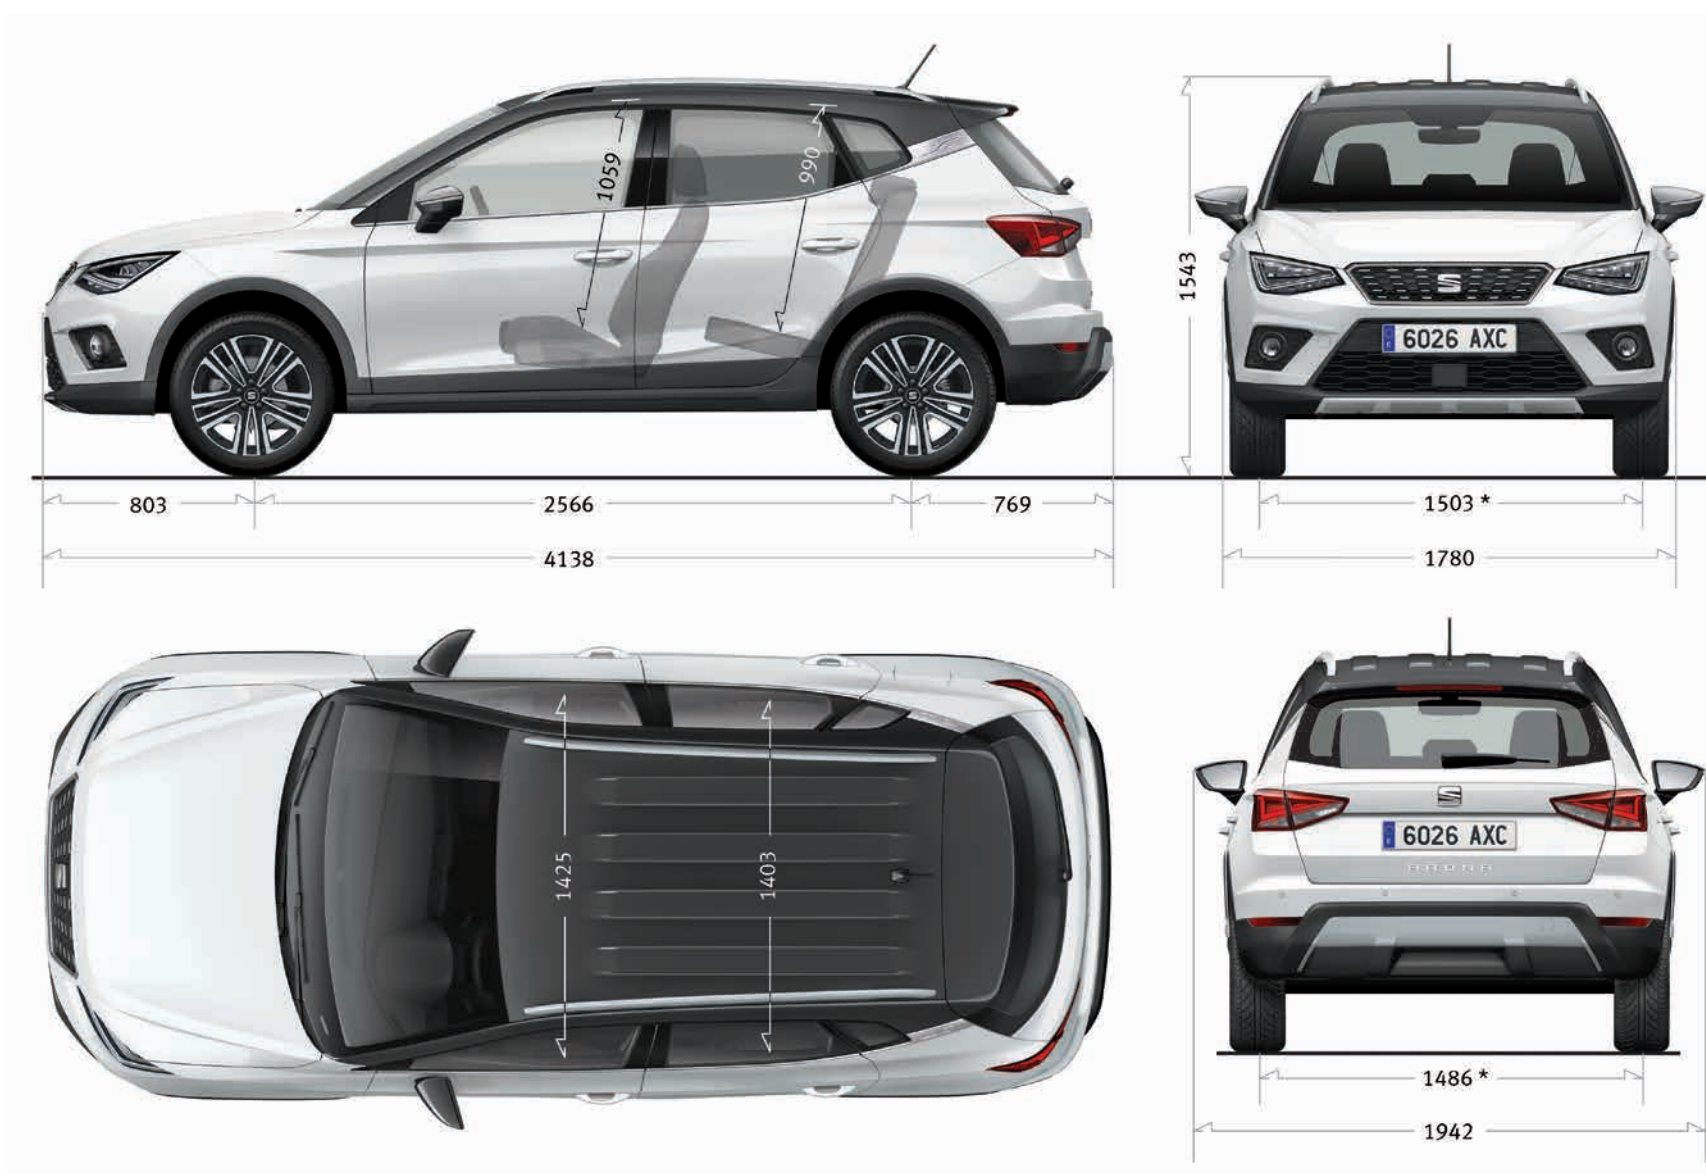

Vnější rozměry.